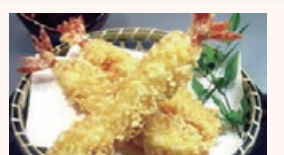

下拵え B T
尾付き伸ばしエビ

LA	当店通常	¥630	¥626
20尾			
2LA	当店通常	¥815	¥799
20尾			
3LA	当店通常	¥1,000	¥994
20尾			
4LA	当店通常	¥780	¥734
10尾			
5LM	当店通常	¥1,185	¥1,166
10尾			
6LA	当店通常	¥1,950	¥1,922
10尾